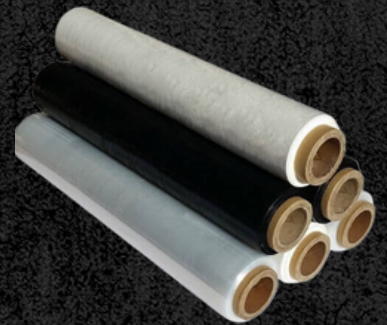

FILM ESTIRABLE MANUAL Y AUTOMÁTICO