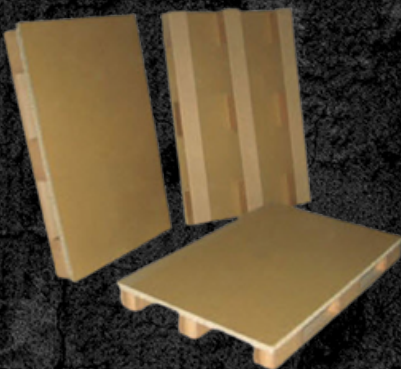

- Modelos de cajas para sus productos que no requieran mayor resistencia pero mejor presentación, o con refuerzos a doble pared para mercancías más pesadas.

- Plancha de cartón ondulado.
- Corte a medida y con hendidos.
 - Calidad C/S
 - Calidad D/D
 - Calidad Extra
 - Calidad Triple

PALETS

Fabricación a medida

PALET NUEVO

- Medidas estándar en stock:
 - 120x80/100cm
 - 80x60cm
- Tratamiento fitosanitario según "NIMF-15".

PALET RECUPERADO

- Diversas medidas y modelos en stock (EUR Homologado).
- Tratamiento fitosanitario según "NIMF-15".

PALET DE CARTÓN

- Medidas estándar en stock.
- NO necesita ningún tratamiento fitosanitario

PALET FIBRA PENSADA

- Medidas estándar en stock:
 - 120x80/100cm
 - 80x60cm
 - 60x40cm
- NO necesita ningún tratamiento fitosanitario

PALET DE PLÁSTICO

- Medidas estándar en stock:
 - 120x80/100cm
 - 80x60cm
- NO necesita ningún tratamiento fitosanitario

COMPLEMENTOS DE EMBALAJE

CANTONERAS DE CARTÓN

ROLLO DE CARTÓN ONDULADO DE VARIAS MEDIDAS