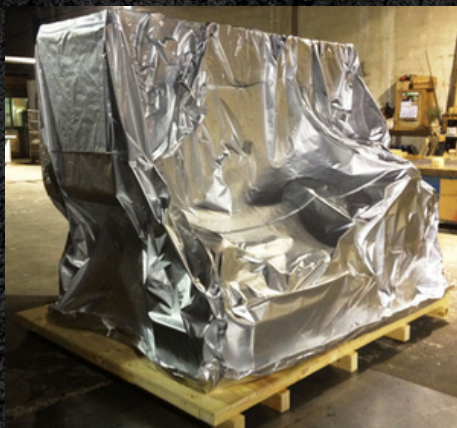

Embalaje marítimo, terrestre, etc...
Protegemos contra posibles daños y situaciones meteorológicas haciendo un diseño único y adaptado.